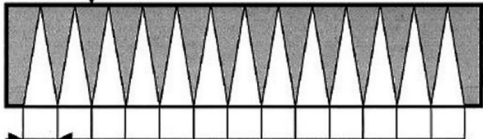

Haut de la rampe

0.7m